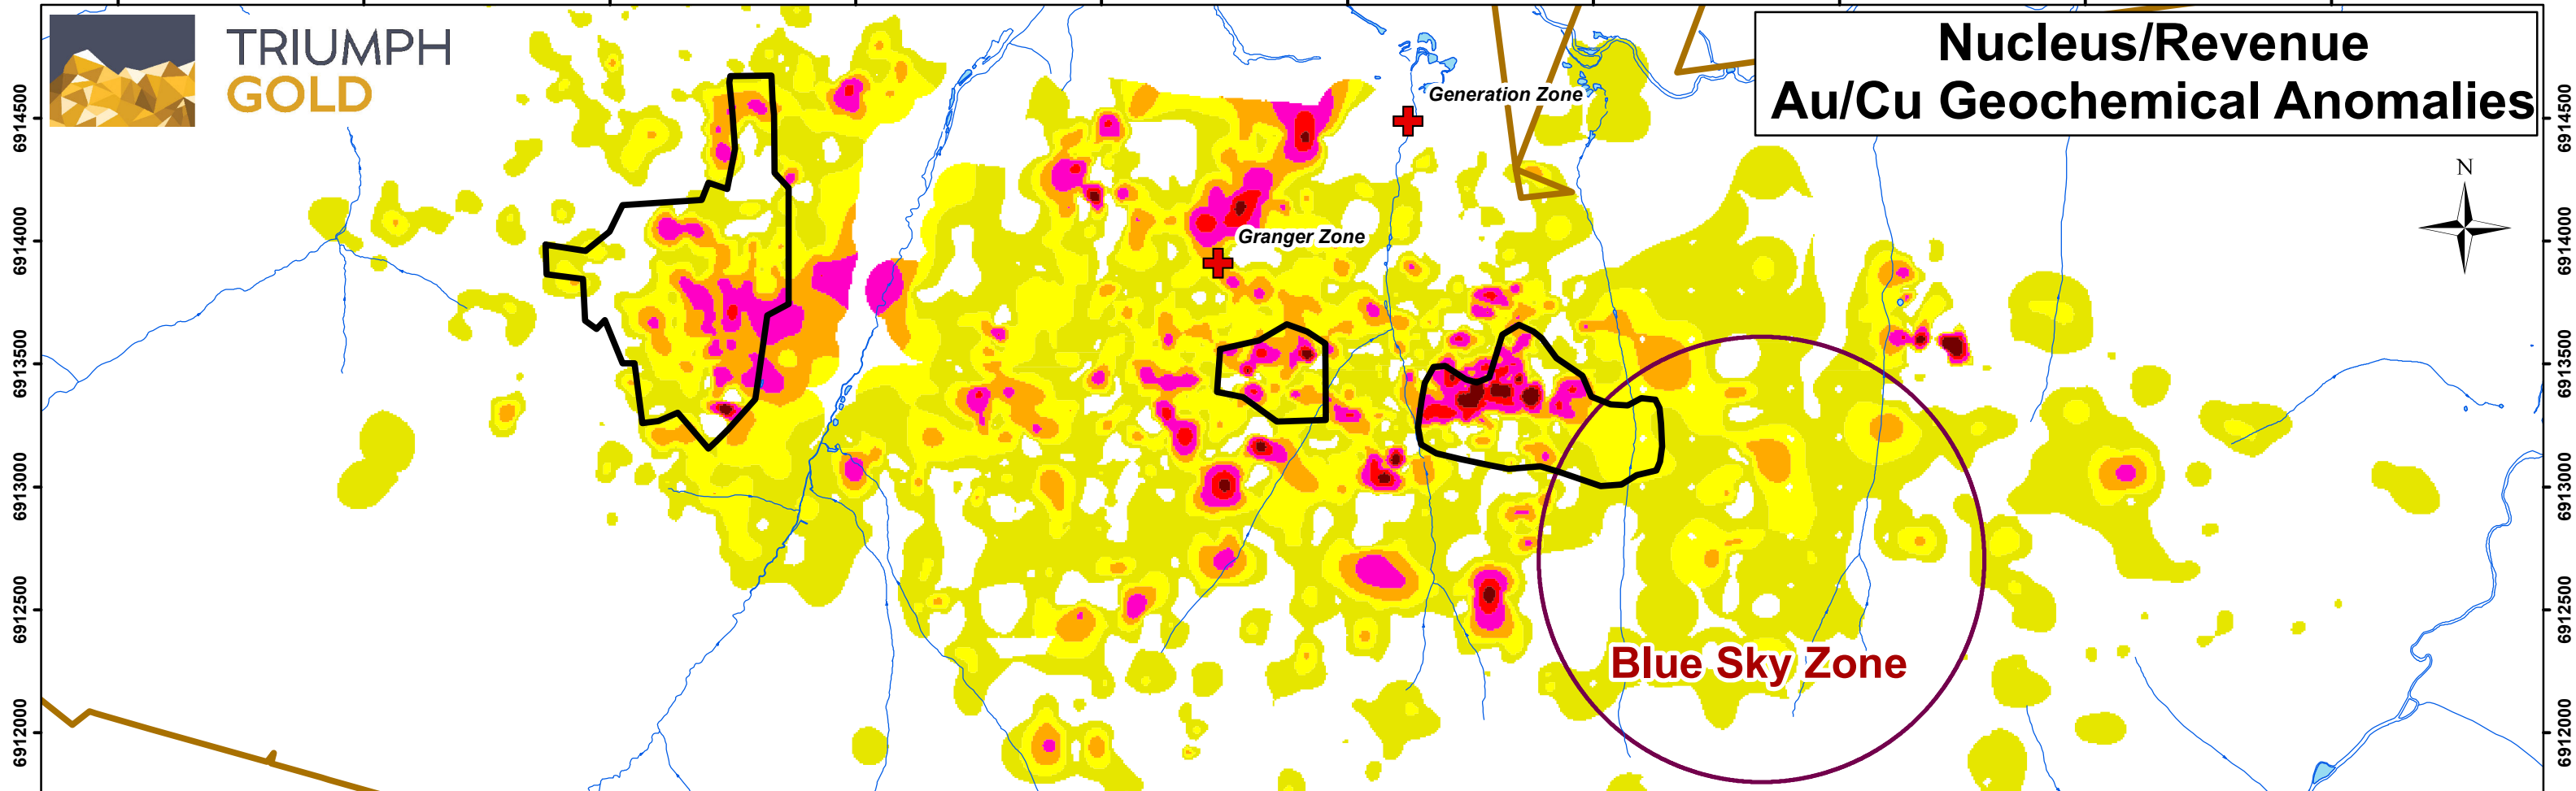

377000 378000 379000 380000 381000 382000 383000 384000 385000 386000

**TRIUMPH
GOLD**

Nucleus/Revenue Au/Cu Geochemical Anomalies

377000 378000 379000 380000 381000 382000 383000 384000 385000 386000