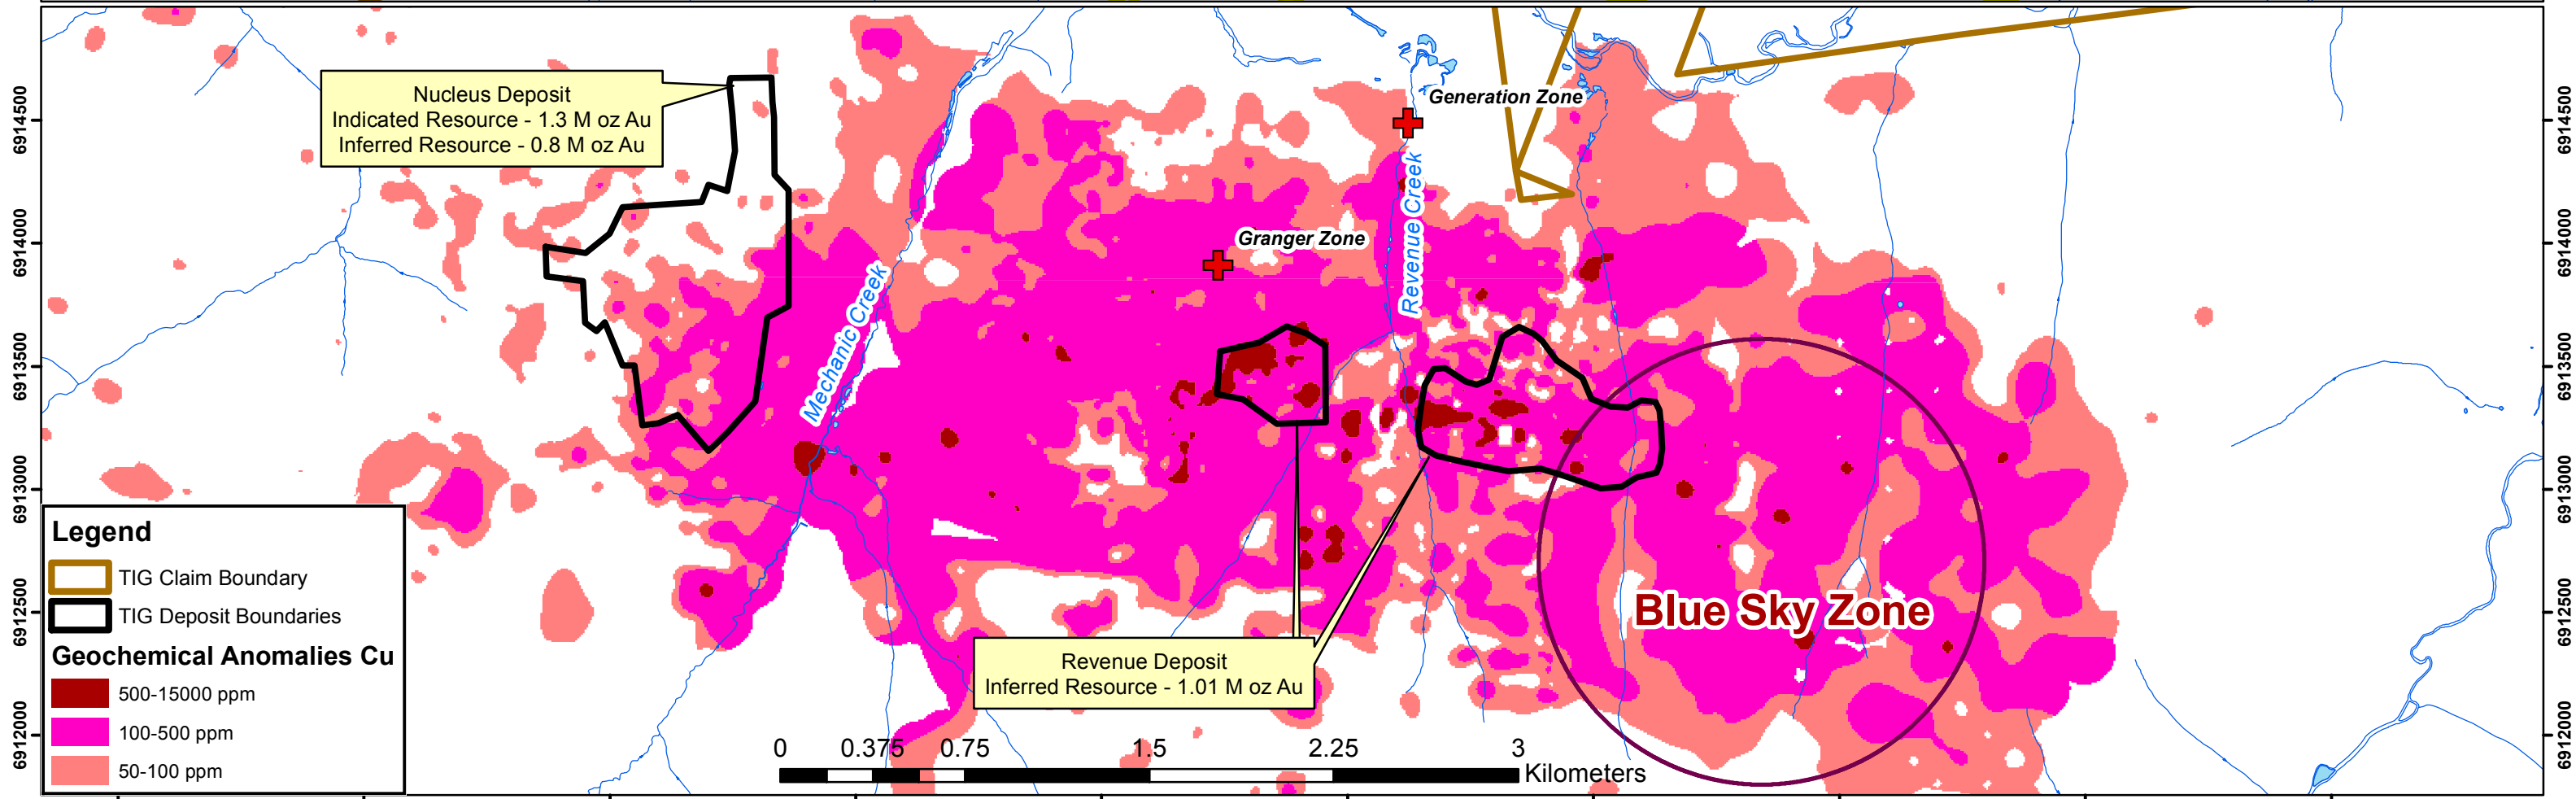

377000 378000 379000 380000 381000 382000 383000 384000 385000 386000

**TRIUMPH
GOLD**

Nucleus/Revenue Au/Cu Geochemical Anomalies

377000 378000 379000 380000 381000 382000 383000 384000 385000 386000